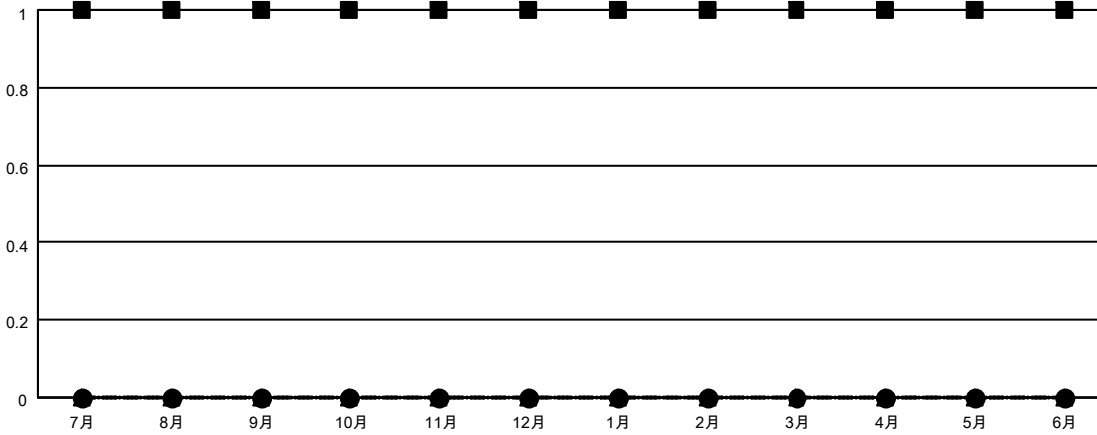

# MONTHLY MEMBERSHIP PROGRESS REPORT

地域 JAPAN

District 336 A

Results as of: 3/31/2022

クラブ			
結果：2021-2022			
四半期	新クラブ目標	新クラブ	解散クラブ
7月/8月/9月	1	0	0
10月/11月/12月	0	0	0
1月/2月/3月	0	0	1
4月/5月/6月	0	0	0

名			
結果：2021-2022			
四半期	会員純増目標	会員増強実績	退会者(転籍を含む)実際
7月/8月/9月	100	110	134
10月/11月/12月	150	95	122
1月/2月/3月	100	91	116
4月/5月/6月	30	0	0

新クラブ目標及び実績累計

会員目標及び実績累計

解散クラブ: 1	92 CLUBS OF 140 一名以上の新会 員を登録	<b>男女別</b>	
退会者		男性	4,101 (76.83%)
物故会員 44	<a href="#">会員累計データを見るには、ここをクリック</a>	女性	1,237 (23.17%)
クラブ解散 0		NON BINARY	0 (0.00%)
その他 328		PREFER NOT TO ANSWER	0 (0.00%)
合計 372		世帯主/家族会員合計	1,559
		国際会費半額の家族会員	829