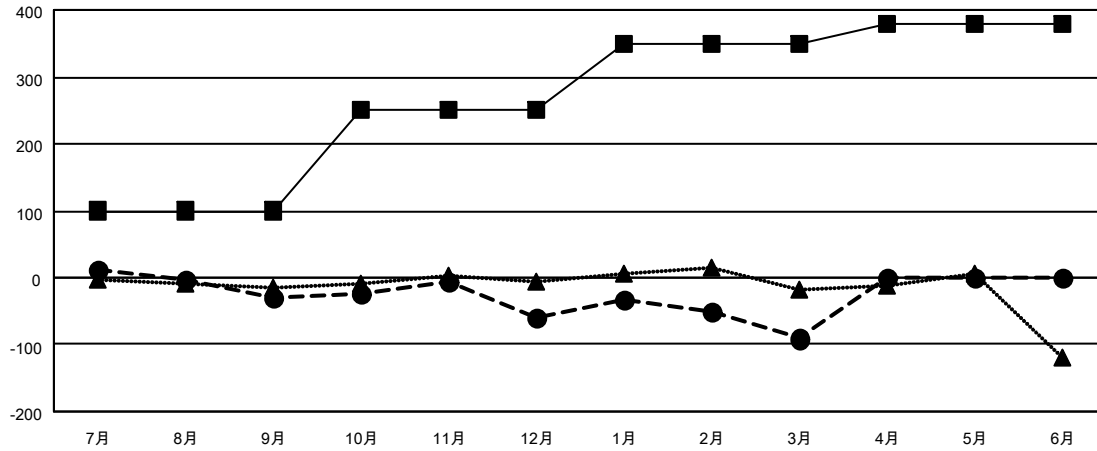

# MONTHLY MEMBERSHIP PROGRESS REPORT

地域 JAPAN

District 336 A

Results as of: 3/31/2022

クラブ			
結果：2021-2022			
四半期	新クラブ目標	新クラブ	解散クラブ
7月/8月/9月	1	0	0
10月/11月/12月	0	0	0
1月/2月/3月	0	0	1
4月/5月/6月	0	0	0

名			
結果：2021-2022			
四半期	会員純増目標	会員増強実績	退会者(転籍を含む)実際
7月/8月/9月	100	110	134
10月/11月/12月	150	95	122
1月/2月/3月	100	91	116
4月/5月/6月	30	0	0

新クラブ目標及び実績累計

会員目標及び実績累計

解散クラブ: 1	92 CLUBS OF 140 一名以上の新会 員を登録	<b>男女別</b>	
退会者		男性	4,101 (76.83%)
物故会員 44	<a href="#">会員累計データを見るには、ここをクリック</a>	女性	1,237 (23.17%)
クラブ解散 0		NON BINARY	0 (0.00%)
その他 328		PREFER NOT TO ANSWER	0 (0.00%)
合計 372		世帯主/家族会員合計	1,559
		国際会費半額の家族会員	829